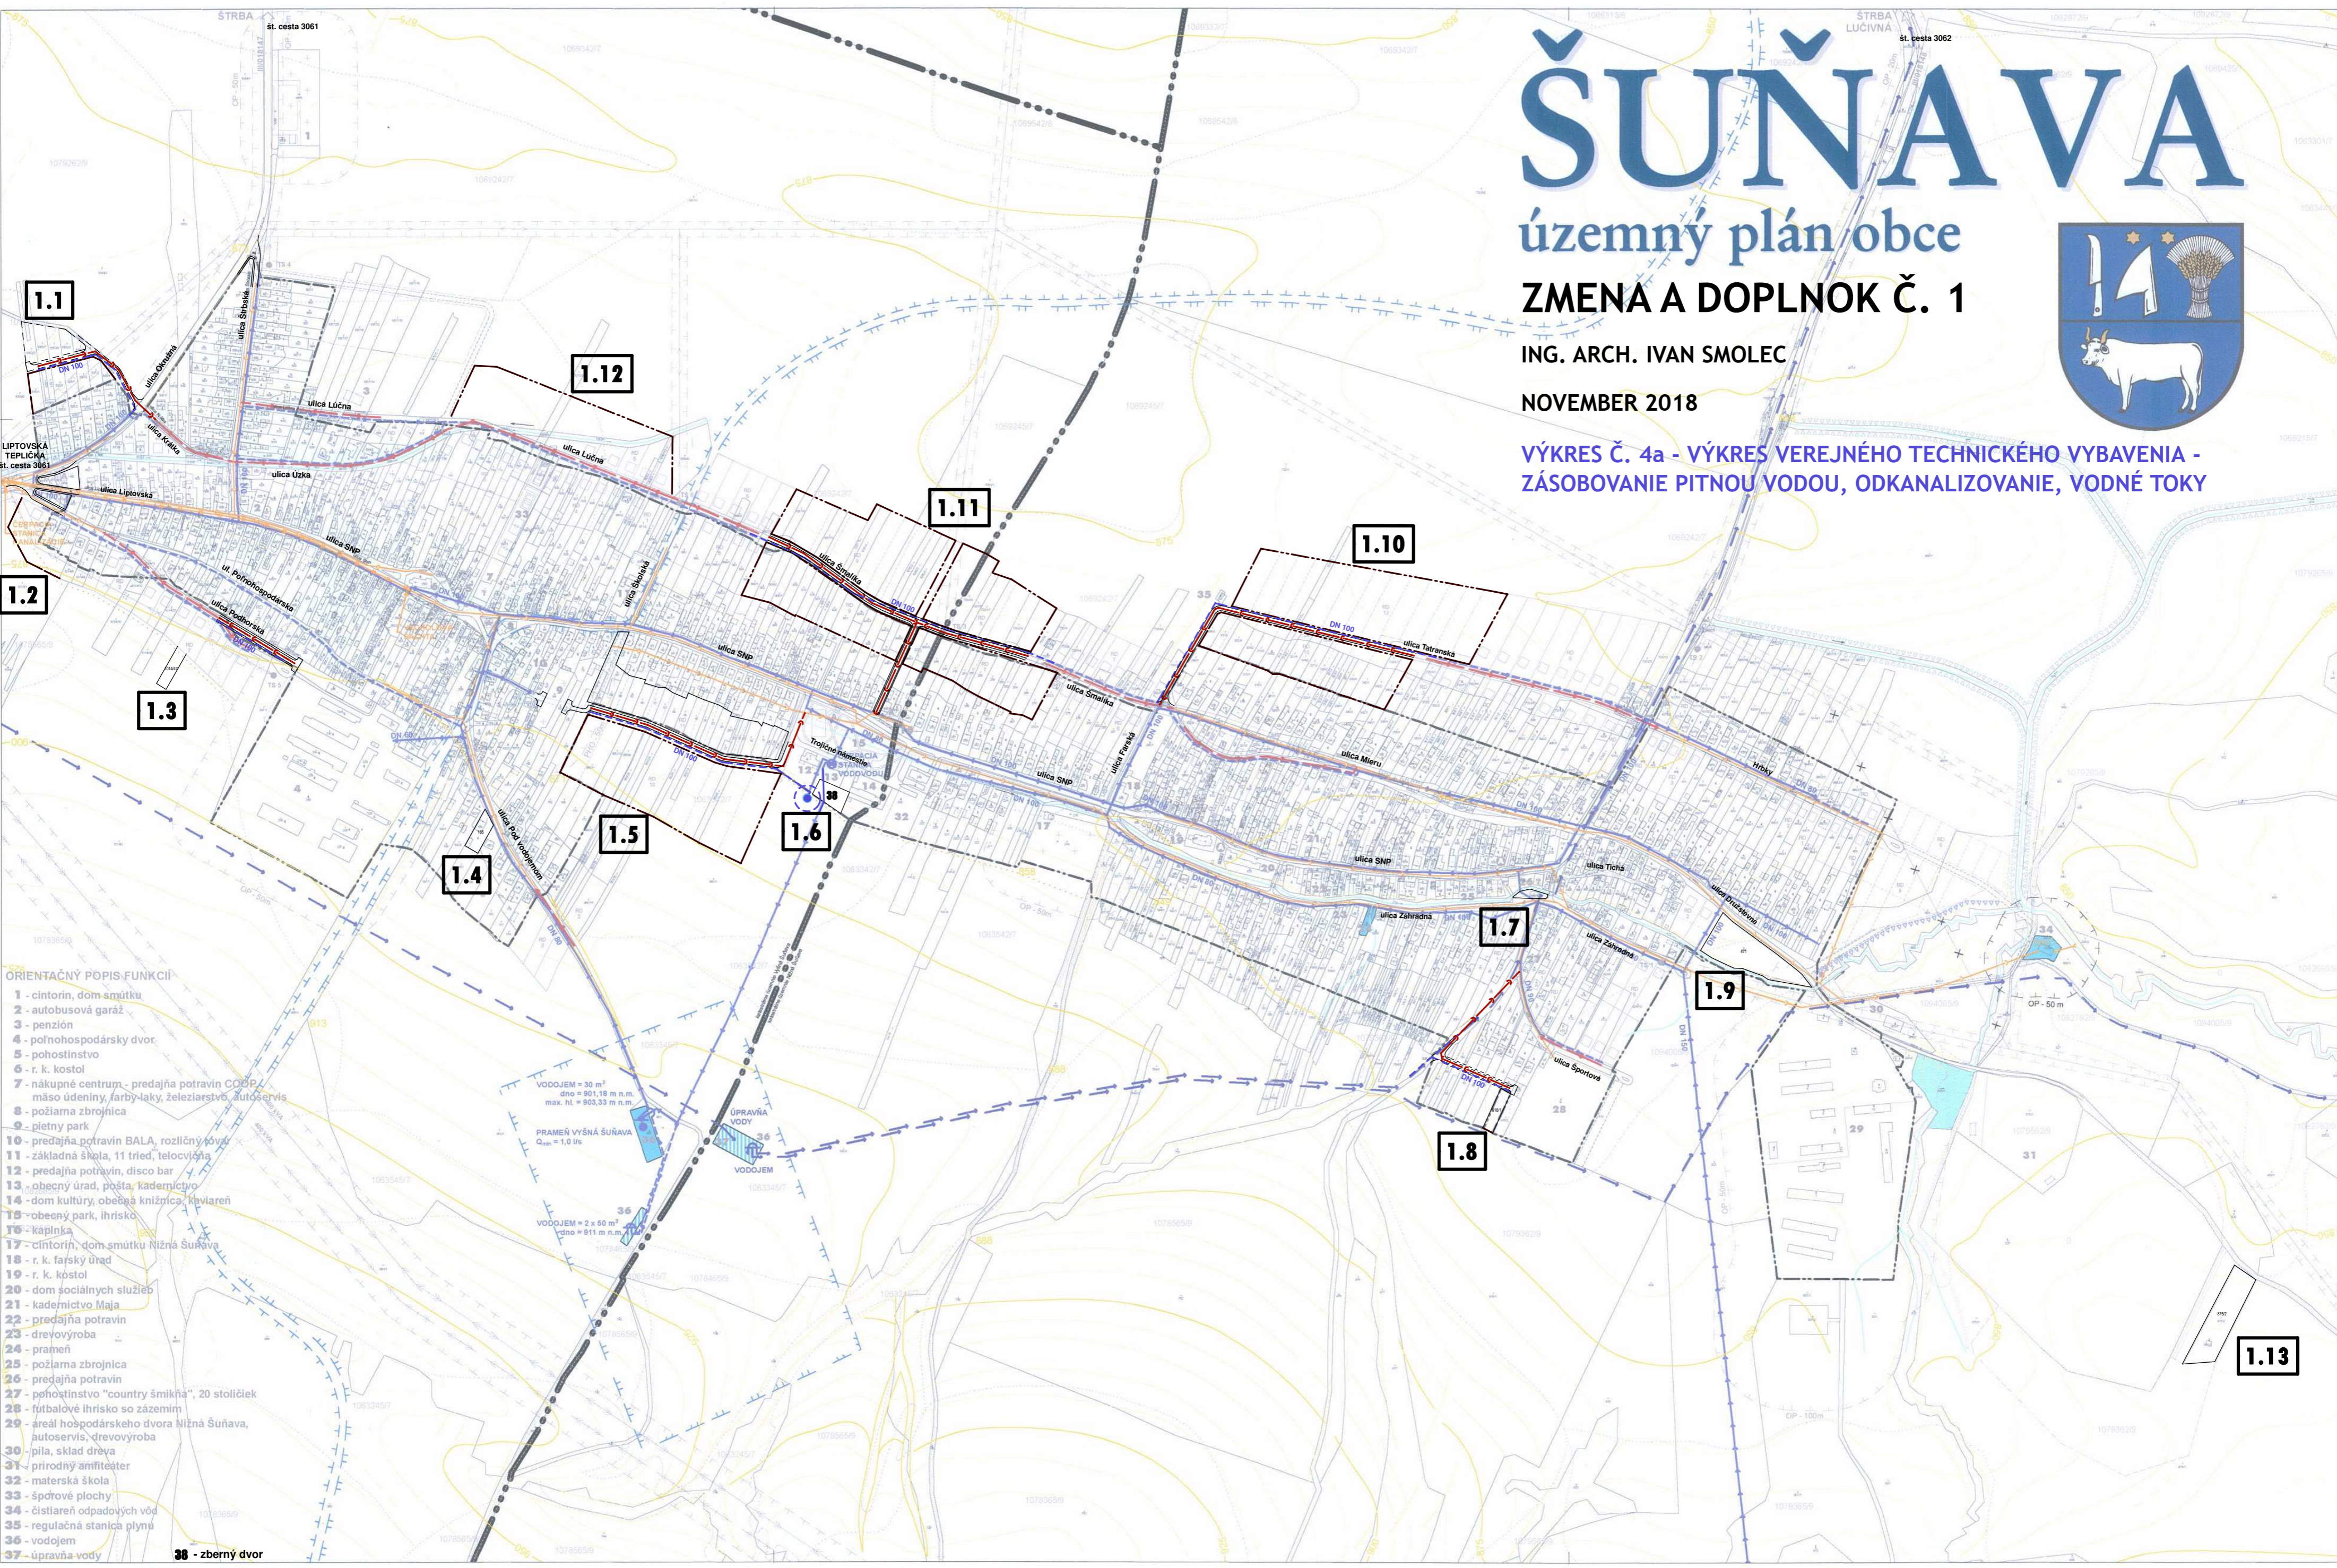

ŠUŇAVA

územný plán obce

ZMENA A DOPLNOK Č. 1

ING. ARCH. IVAN SMOLEC

NOVEMBER 2018

VÝKRES Č. 4a - VÝKRES VEREJNÉHO TECHNICKÉHO VYBAVENIA -
ZÁSOBOVANIE PITNOU VODOU, ODKANALIZOVANIE, VODNÉ TOKY

- ORIENTAČNÝ POPIS FUNKCIÍ
- 1 - cintorín, dom smútku
 - 2 - autobusová garáž
 - 3 - penzión
 - 4 - poľnohospodársky dvor.
 - 5 - pohostinstvo
 - 6 - r. k. kostol
 - 7 - nákupné centrum - predajňa potravín COOP, mäso údeniny, farby-laky, železiarstvo, autoservis
 - 8 - požiarna zbrojnica
 - 9 - pietny park
 - 10 - predajňa potravín BALA, rozličný tovar
 - 11 - základná škola, 11 tried, telocvičňa
 - 12 - predajňa potravín, disco bar
 - 13 - obecný úrad, pošta, kaderníctvo
 - 14 - dom kultúry, obecná knižnica, kaviareň
 - 15 - obecný park, ihrisko
 - 16 - kápiňka
 - 17 - cintorín, dom smútku Nižná Šuňava
 - 18 - r. k. farský úrad
 - 19 - r. k. kostol
 - 20 - dom sociálnych služieb
 - 21 - kaderníctvo Maja
 - 22 - predajňa potravín
 - 23 - drevovýroba
 - 24 - prameň
 - 25 - požiarna zbrojnica
 - 26 - predajňa potravín
 - 27 - pohostinstvo "country šmíkňa", 20 stoličiek
 - 28 - futbalové ihrisko so zázemím
 - 29 - areál hospodárskeho dvora Nižná Šuňava, autoservis, drevovýroba
 - 30 - píla, sklad dreva
 - 31 - prírodný amfiteáter
 - 32 - materská škola
 - 33 - športové plochy
 - 34 - čistiareň odpadových vôd
 - 35 - regulačná stanica plynu
 - 36 - vodojem
 - 37 - úpravňa vody
- 38 - zberný dvor