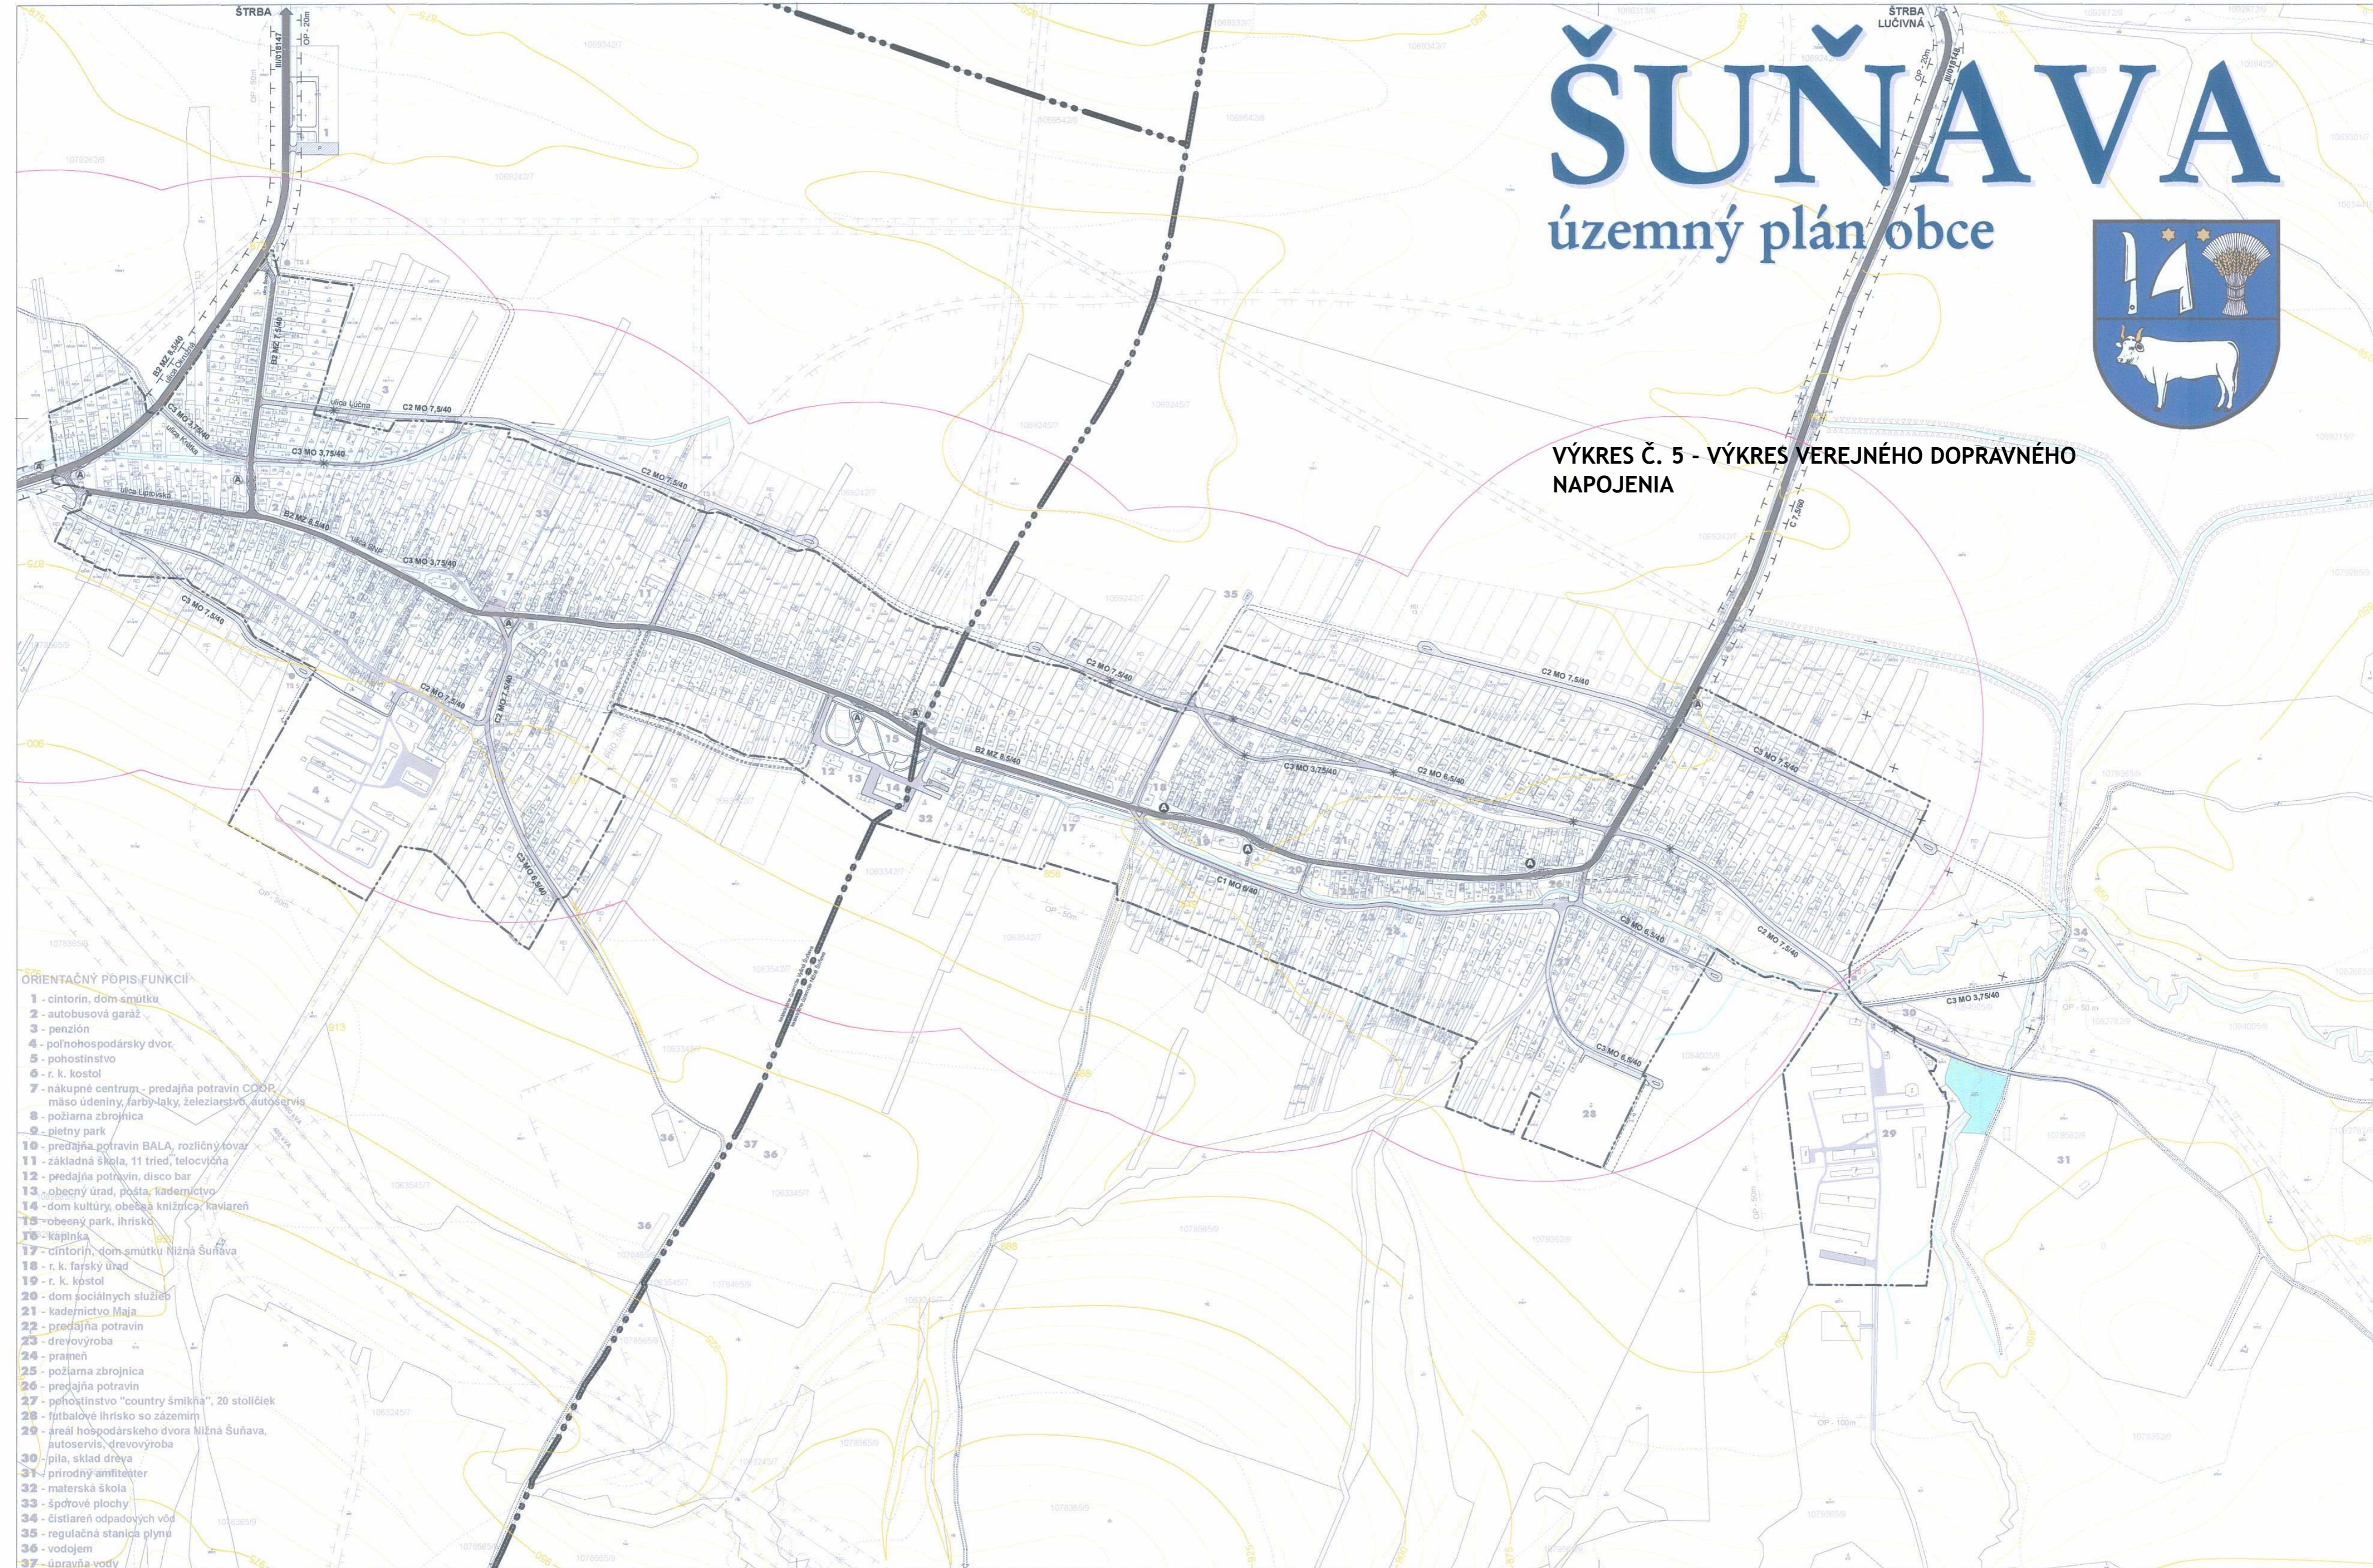

ŠUŇAVA

územný plán obce

VÝKRES Č. 5 - VÝKRES VEREJNÉHO DOPRAVNÉHO NAPOJENIA

ORIENTAČNÝ POPIS FUNKCIÍ

- 1 - cintorín, dom smútku
- 2 - autobusová garáž
- 3 - penzión
- 4 - poľnohospodársky dvor
- 5 - pohostinstvo
- 6 - r. k. kostol
- 7 - nákupné centrum - predajňa potravín COOP, mäso údeniny, farby-laky, železiarstvo, autoservis
- 8 - požiarna zbrojnica
- 9 - pietny park
- 10 - predajňa potravín BALA, rozličný tovar
- 11 - základná škola, 11 tried, telocvičňa
- 12 - predajňa potravín, disco bar
- 13 - obecný úrad, pošta, kaderníctvo
- 14 - dom kultúry, obecná knižnica, kaviareň
- 15 - obecný park, ihrisko
- 16 - kaplnka
- 17 - cintorín, dom smútku Nižná Šuňava
- 18 - r. k. farský úrad
- 19 - r. k. kostol
- 20 - dom sociálnych služieb
- 21 - kaderníctvo Maja
- 22 - predajňa potravín
- 23 - drevovýroba
- 24 - prameň
- 25 - požiarna zbrojnica
- 26 - predajňa potravín
- 27 - pohostinstvo "country šmíkňa", 20 stoličiek
- 28 - futbalové ihrisko so zázemím
- 29 - areál hospodárskeho dvora Nižná Šuňava, autoservis, drevovýroba
- 30 - píla, sklad dreva
- 31 - prírodný amfiteáter
- 32 - materská škola
- 33 - športové plochy
- 34 - čistiareň odpadových vôd
- 35 - regulačná stanica plynu
- 36 - vodojem
- 37 - úpravňa vody