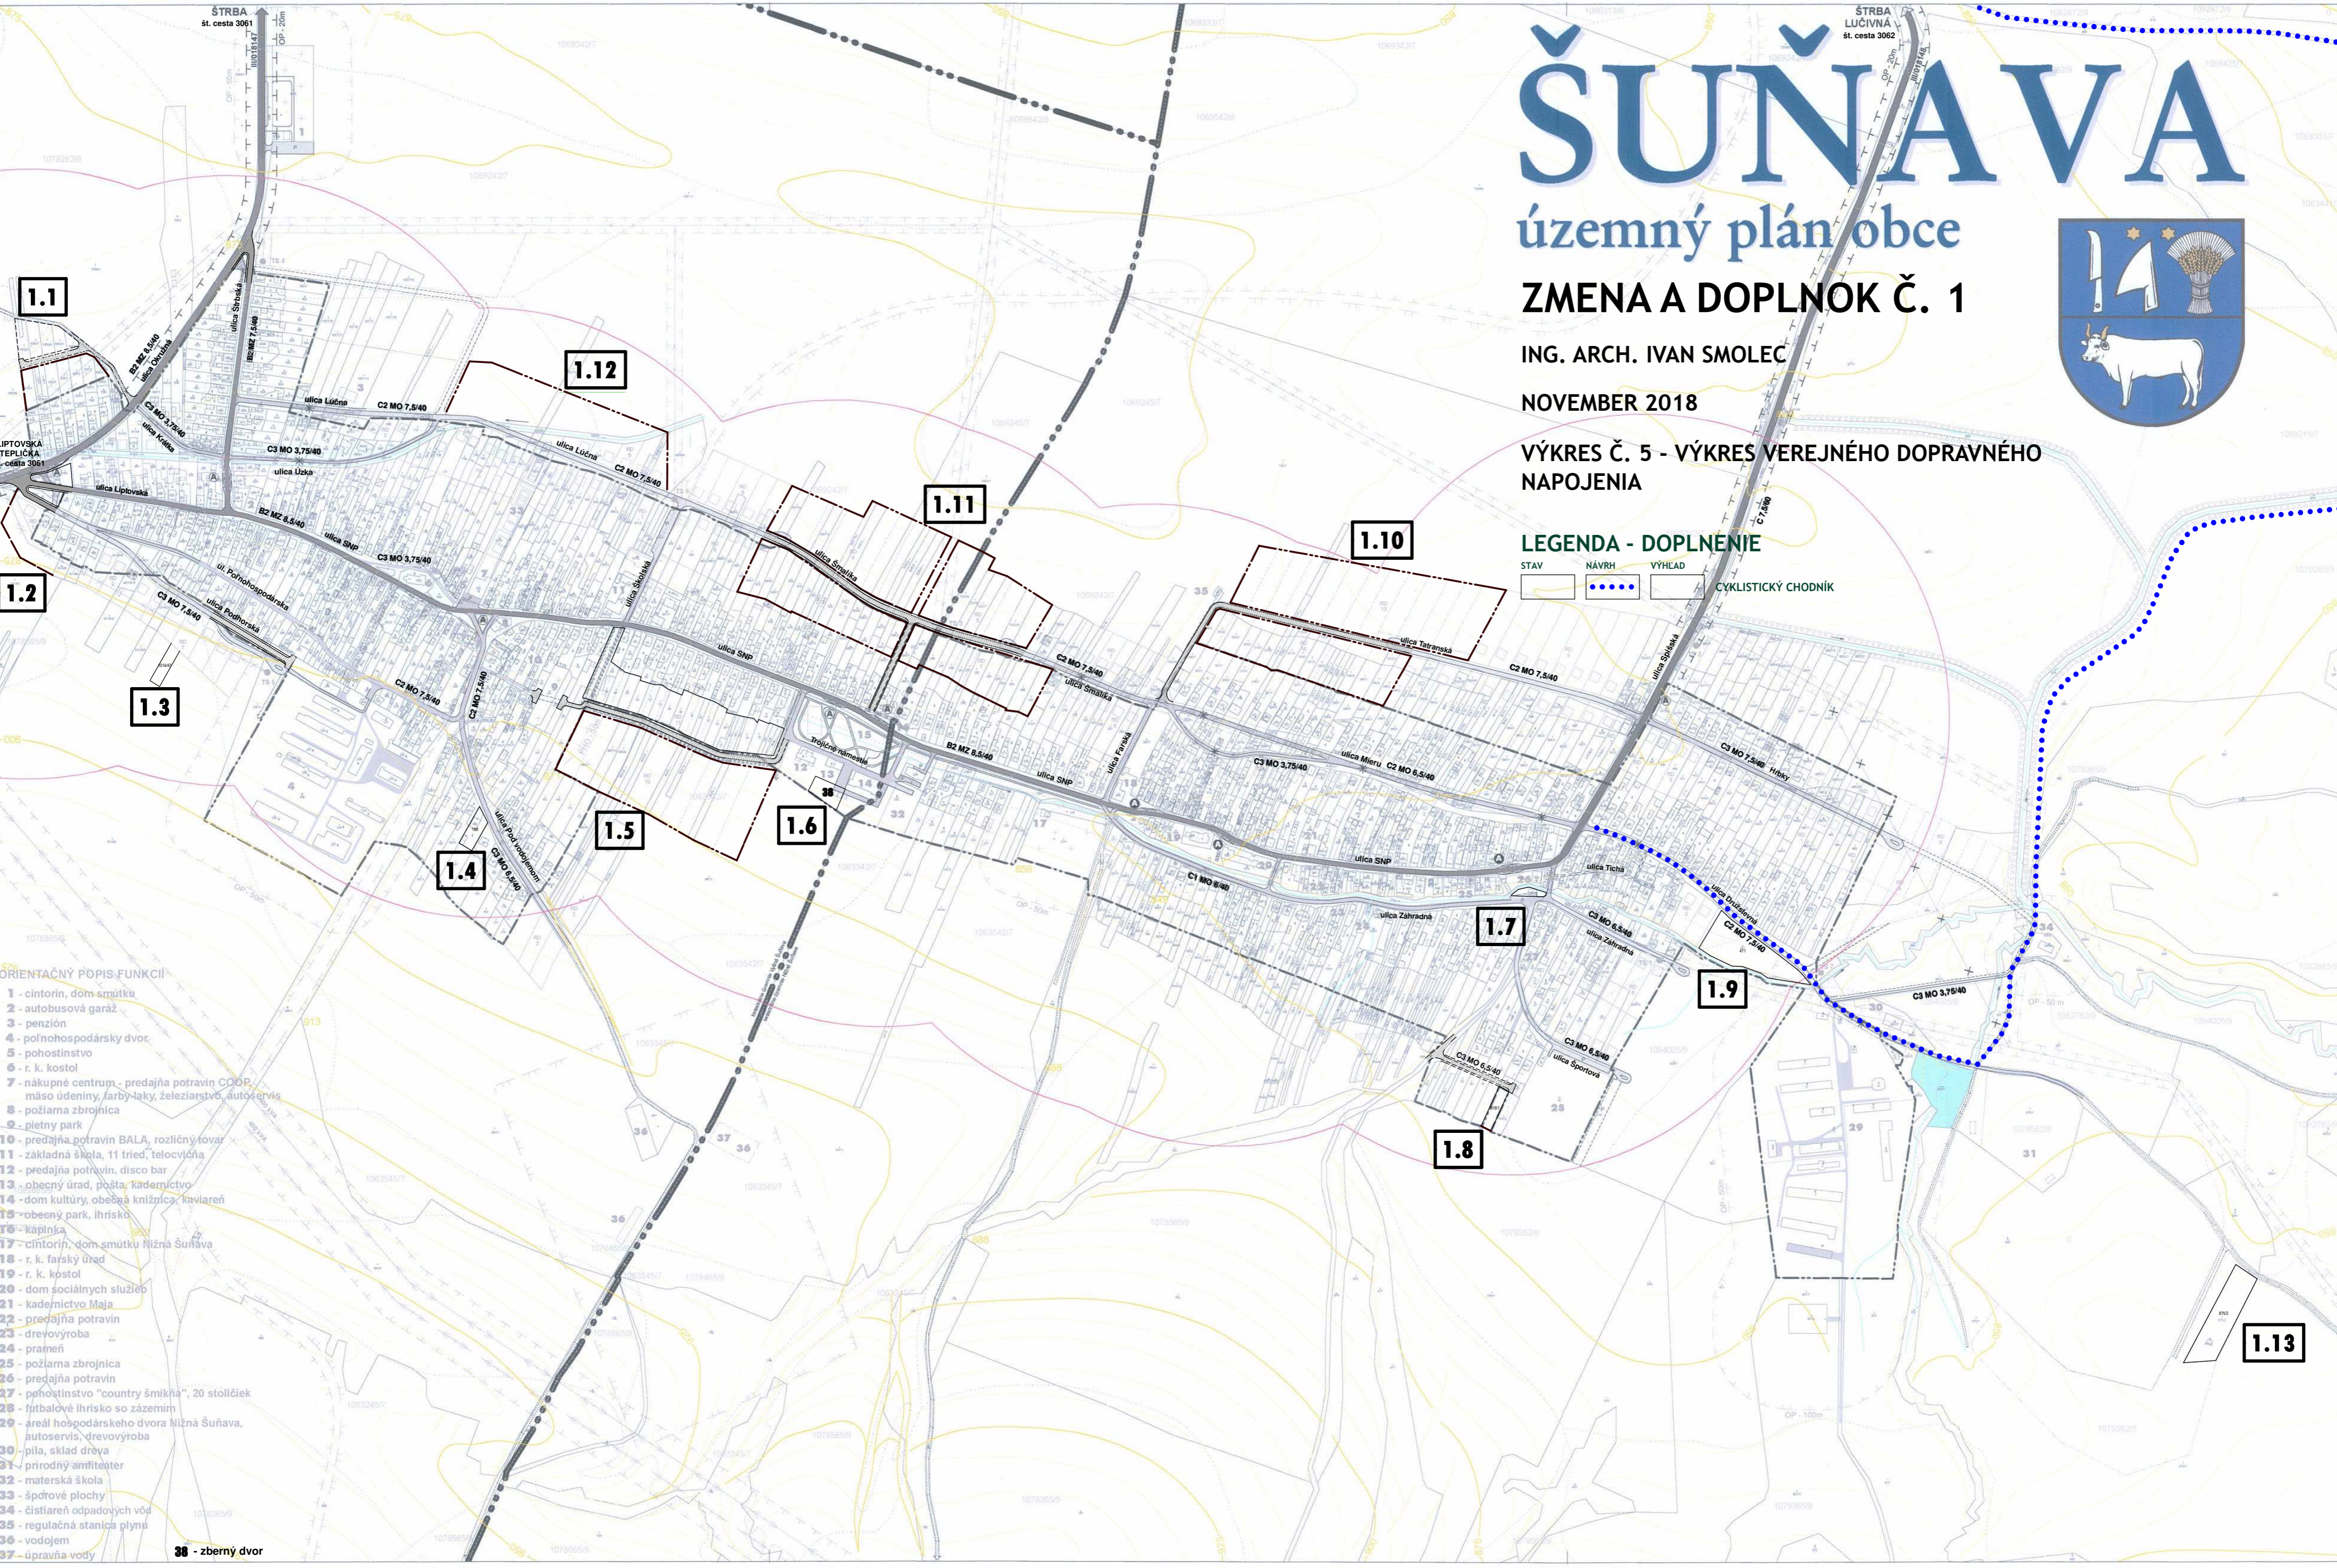

ŠUŇAVA

územný plán obce

ZMENA A DOPLNOK Č. 1

ING. ARCH. IVAN SMOLEC

NOVEMBER 2018

VÝKRES Č. 5 - VÝKRES VEREJNÉHO DOPRAVNÉHO
NAPOJENIA

LEGENDA - DOPLNENIE

STAV	NÁVRH	VÝHLAD	CYKLISTICKÝ CHODNÍK

- ORIENTAČNÝ POPIS FUNKCIÍ
- 1 - cintorín, dom smútku
 - 2 - autobusová garáž
 - 3 - penzión
 - 4 - poľnohospodársky dvor
 - 5 - pohostinstvo
 - 6 - r. k. kostol
 - 7 - nákupné centrum - predajňa potravín COOP, mäso údeniny, farby-laky, železiarstvo, autoservis
 - 8 - požiarna zbrojnica
 - 9 - pietny park
 - 10 - predajňa potravín BALA, rozličný tovar
 - 11 - základná škola, 11 tried, telocvičňa
 - 12 - predajňa potravín, disco bar
 - 13 - obecný úrad, pošta, kaderníctvo
 - 14 - dom kultúry, obecná knižnica, kaviareň
 - 15 - obecný park, ihrisko
 - 16 - kaplnka
 - 17 - cintorín, dom smútku Nižná Šuňava
 - 18 - r. k. farský úrad
 - 19 - r. k. kostol
 - 20 - dom sociálnych služieb
 - 21 - kaderníctvo Maja
 - 22 - predajňa potravín
 - 23 - drevovýroba
 - 24 - prameň
 - 25 - požiarna zbrojnica
 - 26 - predajňa potravín
 - 27 - pohostinstvo "country šmíkňa", 20 stoličiek
 - 28 - futbalové ihrisko so zázemím
 - 29 - areál hospodárskeho dvora Nižná Šuňava, autoservis, drevovýroba
 - 30 - píla, sklad dreva
 - 31 - prírodný amfiteáter
 - 32 - materská škola
 - 33 - športové plochy
 - 34 - čistiareň odpadových vôd
 - 35 - regulačná stanica plynu
 - 36 - vodojem
 - 37 - úpravňa vody
 - 38 - zberný dvor