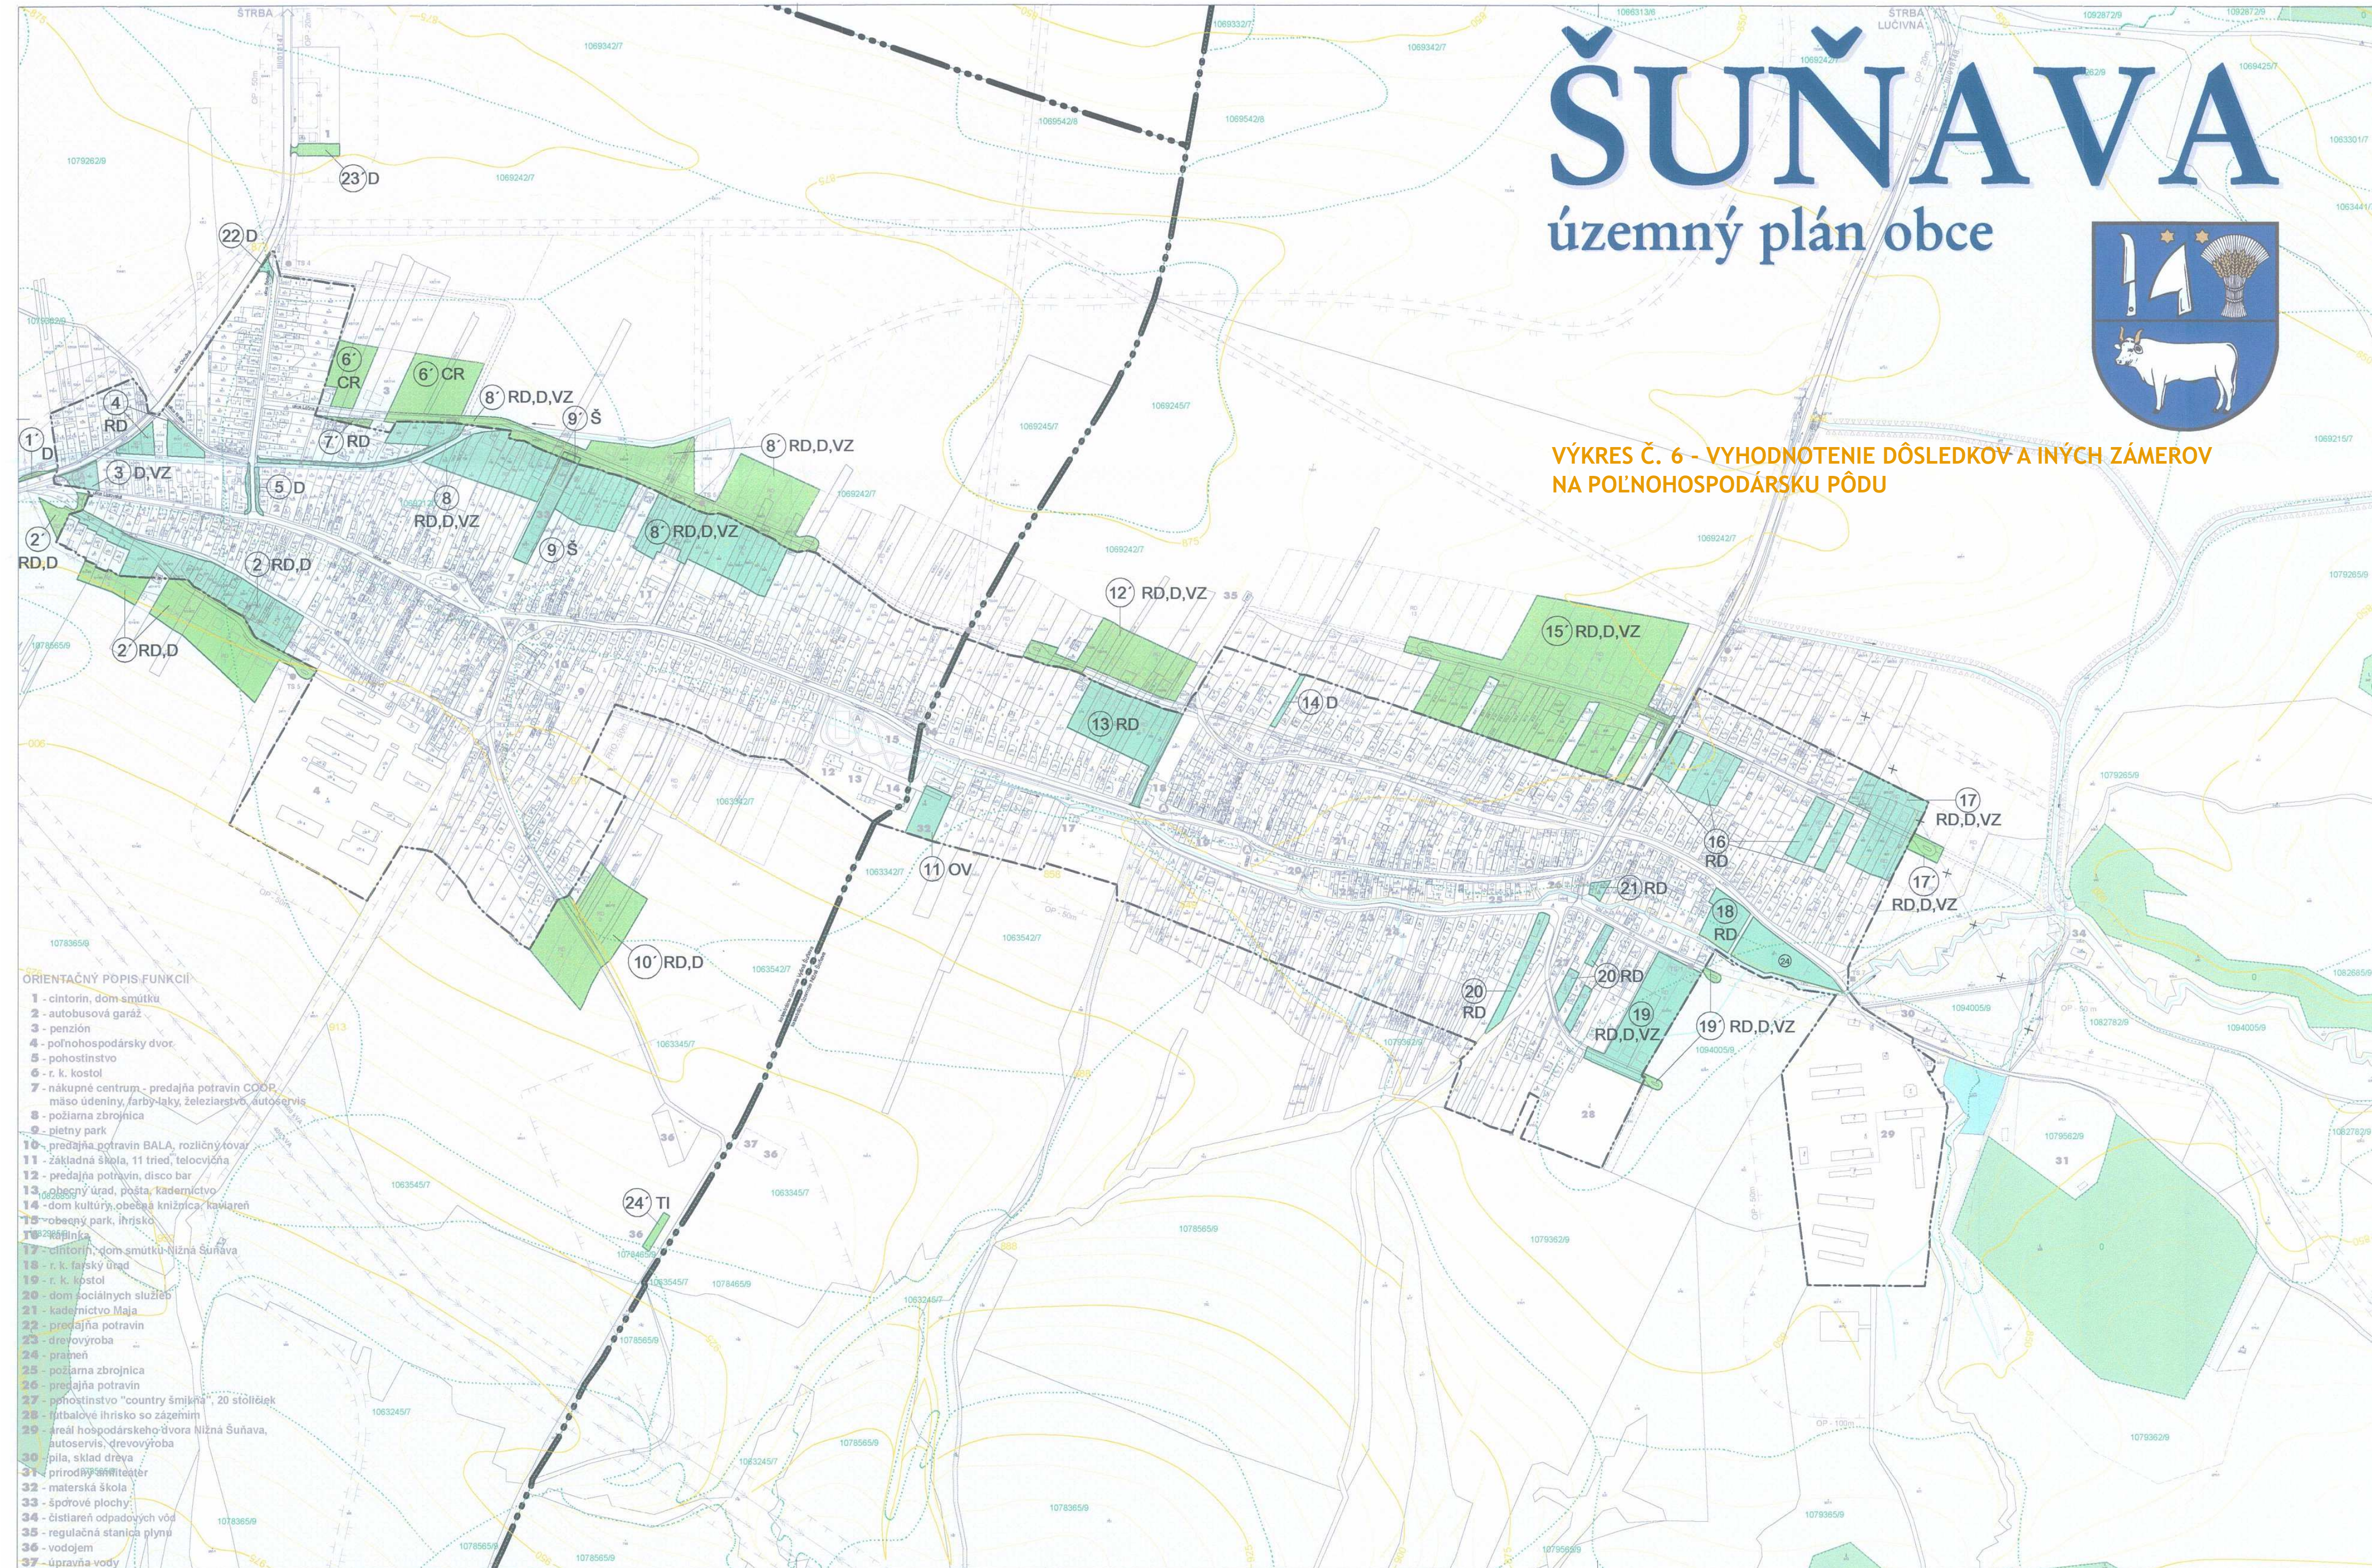

ŠUŇAVA

územný plán obce

VÝKRES Č. 6 - VYHODNOTENIE DÔSLEDKOV A INÝCH ZÁMEROV NA POĽNOHOSPODÁRSKU PÔDU

ORIENTAČNÝ PÓPIS FUNKCIÍ

- 1 - cintorín, dom smútku
- 2 - autobusová garáž
- 3 - penzión
- 4 - poľnohospodársky dvor
- 5 - pohostinstvo
- 6 - r. k. kostol
- 7 - nákupné centrum - predajňa potravín COOP, mäso údeniny, farby-laky, železiarstvo, autoservis
- 8 - požiarna zbrojnica
- 9 - plietny park
- 10 - predajňa potravín BALA, rozličný tovar
- 11 - základná škola, 11 tried, telocvičňa
- 12 - predajňa potravín, disco bar
- 13 - obecný úrad, pošta, kaderníctvo
- 14 - dom kultúry, obecná knižnica, kaviareň
- 15 - obecný park, ihrisko
- 16 - škola
- 17 - cintorín, dom smútku - Nižná Šuňava
- 18 - r. k. farský úrad
- 19 - r. k. kostol
- 20 - dom sociálnych služieb
- 21 - kaderníctvo Maja
- 22 - predajňa potravín
- 23 - drevovýroba
- 24 - prameň
- 25 - požiarna zbrojnica
- 26 - predajňa potravín
- 27 - pohostinstvo "country smička", 20 stôlček
- 28 - futbalové ihrisko so zázemím
- 29 - areál hospodárskeho dvora Nižná Šuňava, autoservis, drevovýroba
- 30 - píla, sklad dreva
- 31 - prírodný divadlo
- 32 - materská škola
- 33 - športové plochy
- 34 - čistiareň odpadových vôd
- 35 - regulačná stanica plynu
- 36 - vodojem
- 37 - úpravná vody