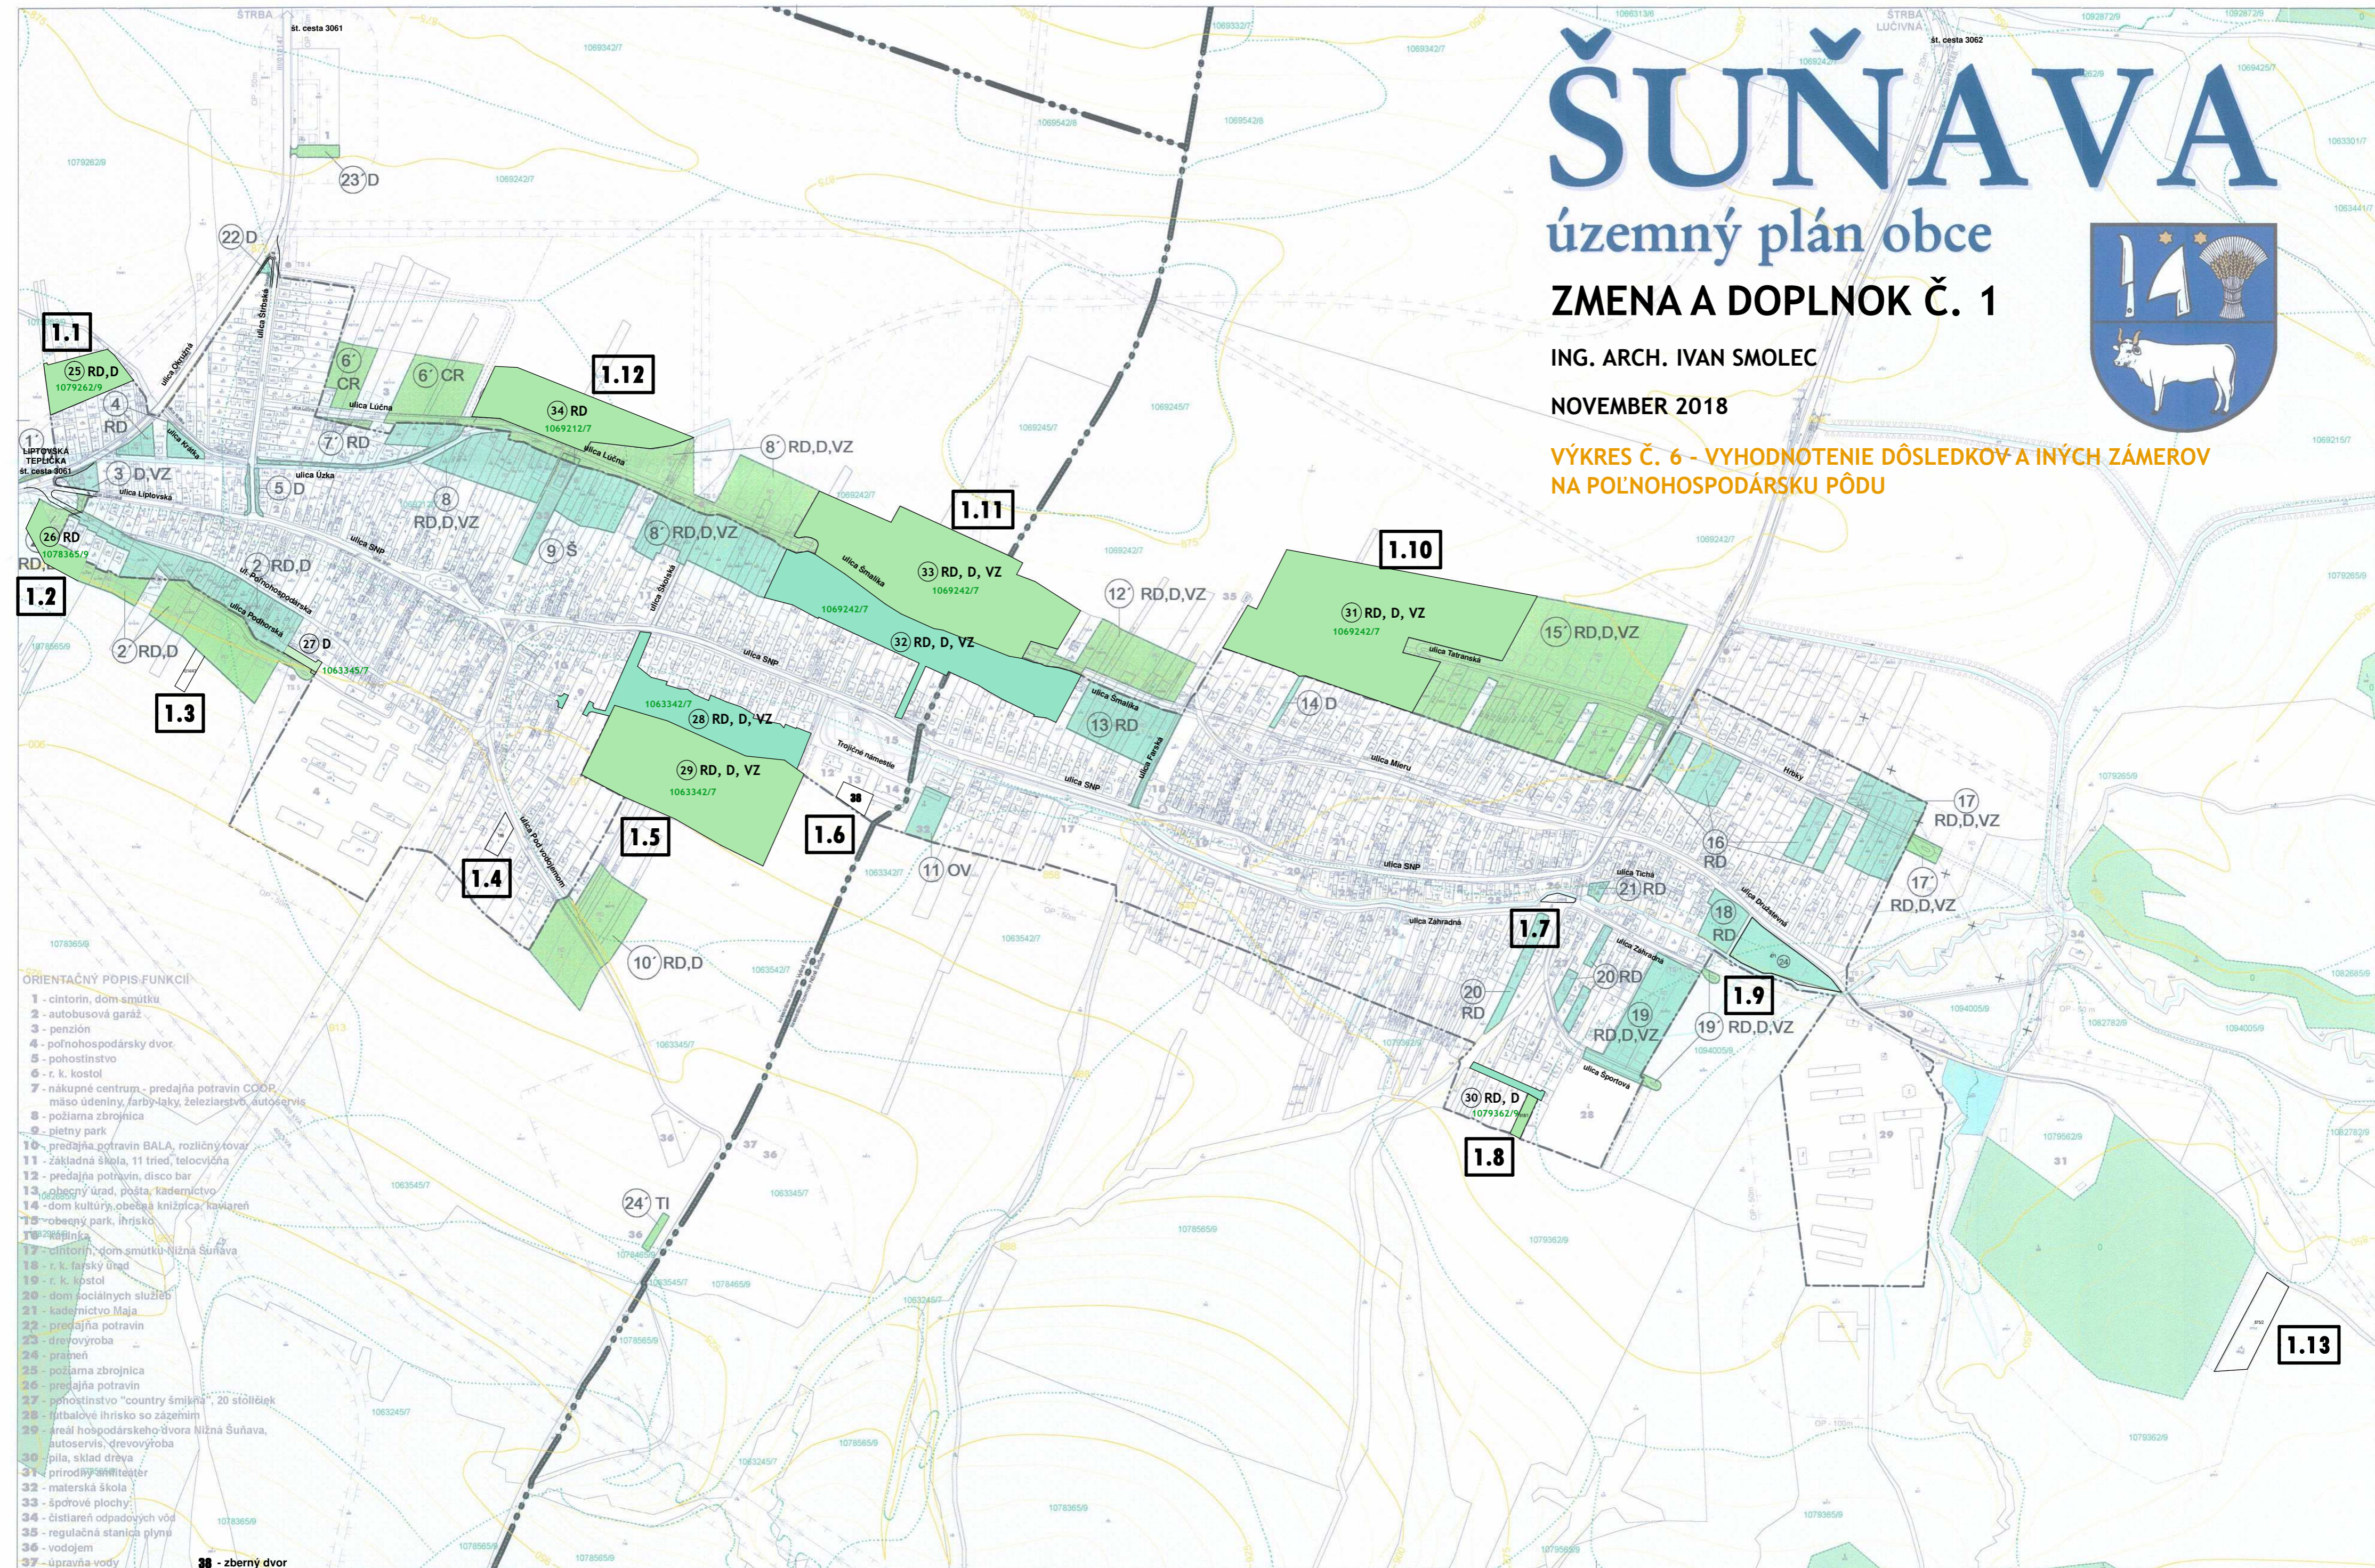

ŠUŇAVA

územný plán obce

ZMENA A DOPLNOK Č. 1

ING. ARCH. IVAN SMOLEC

NOVEMBER 2018

VÝKRES Č. 6 - VYHODNOTENIE DÔSLEDKOV A INÝCH ZÁMEROV
NA POĽNOHOSPODÁRSKU PÔDU

- ORIENTAČNÝ POPIS FUNKCIÍ
- 1 - cintorín, dom smútku
 - 2 - autobusová garáž
 - 3 - penzión
 - 4 - poľnohospodársky dvor
 - 5 - pohostinstvo
 - 6 - r. k. kostol
 - 7 - nákupné centrum - predajňa potravín COOP, mäso údeniny, farby-laky, železárstvo, autoservis
 - 8 - požiarna zbrojnica
 - 9 - plietny park
 - 10 - predajňa potravín BALA, rozličný tovar
 - 11 - základná škola, 11 tried, telocvičňa
 - 12 - predajňa potravín, disco bar
 - 13 - obecný úrad, pošta, kaderníctvo
 - 14 - dom kultúry, obecná knižnica, kaviareň
 - 15 - obecný park, ihrisko
 - 16 - škola
 - 17 - cintorín, dom smútku - Nižná Šuňava
 - 18 - r. k. farský úrad
 - 19 - r. k. kostol
 - 20 - dom sociálnych služieb
 - 21 - kaderníctvo Maja
 - 22 - predajňa potravín
 - 23 - drevovýroba
 - 24 - prameň
 - 25 - požiarna zbrojnica
 - 26 - predajňa potravín
 - 27 - pohostinstvo "country smička", 20 stôlček
 - 28 - futbalové ihrisko so zázemím
 - 29 - areál hospodárskeho dvora Nižná Šuňava, autoservis, drevovýroba
 - 30 - píla, sklad dreva
 - 31 - prírodný divadlo
 - 32 - materská škola
 - 33 - športové plochy
 - 34 - čistiareň odpadových vôd
 - 35 - regulačná stanica plynu
 - 36 - vodojem
 - 37 - úpravná vody
 - 38 - zberný dvor