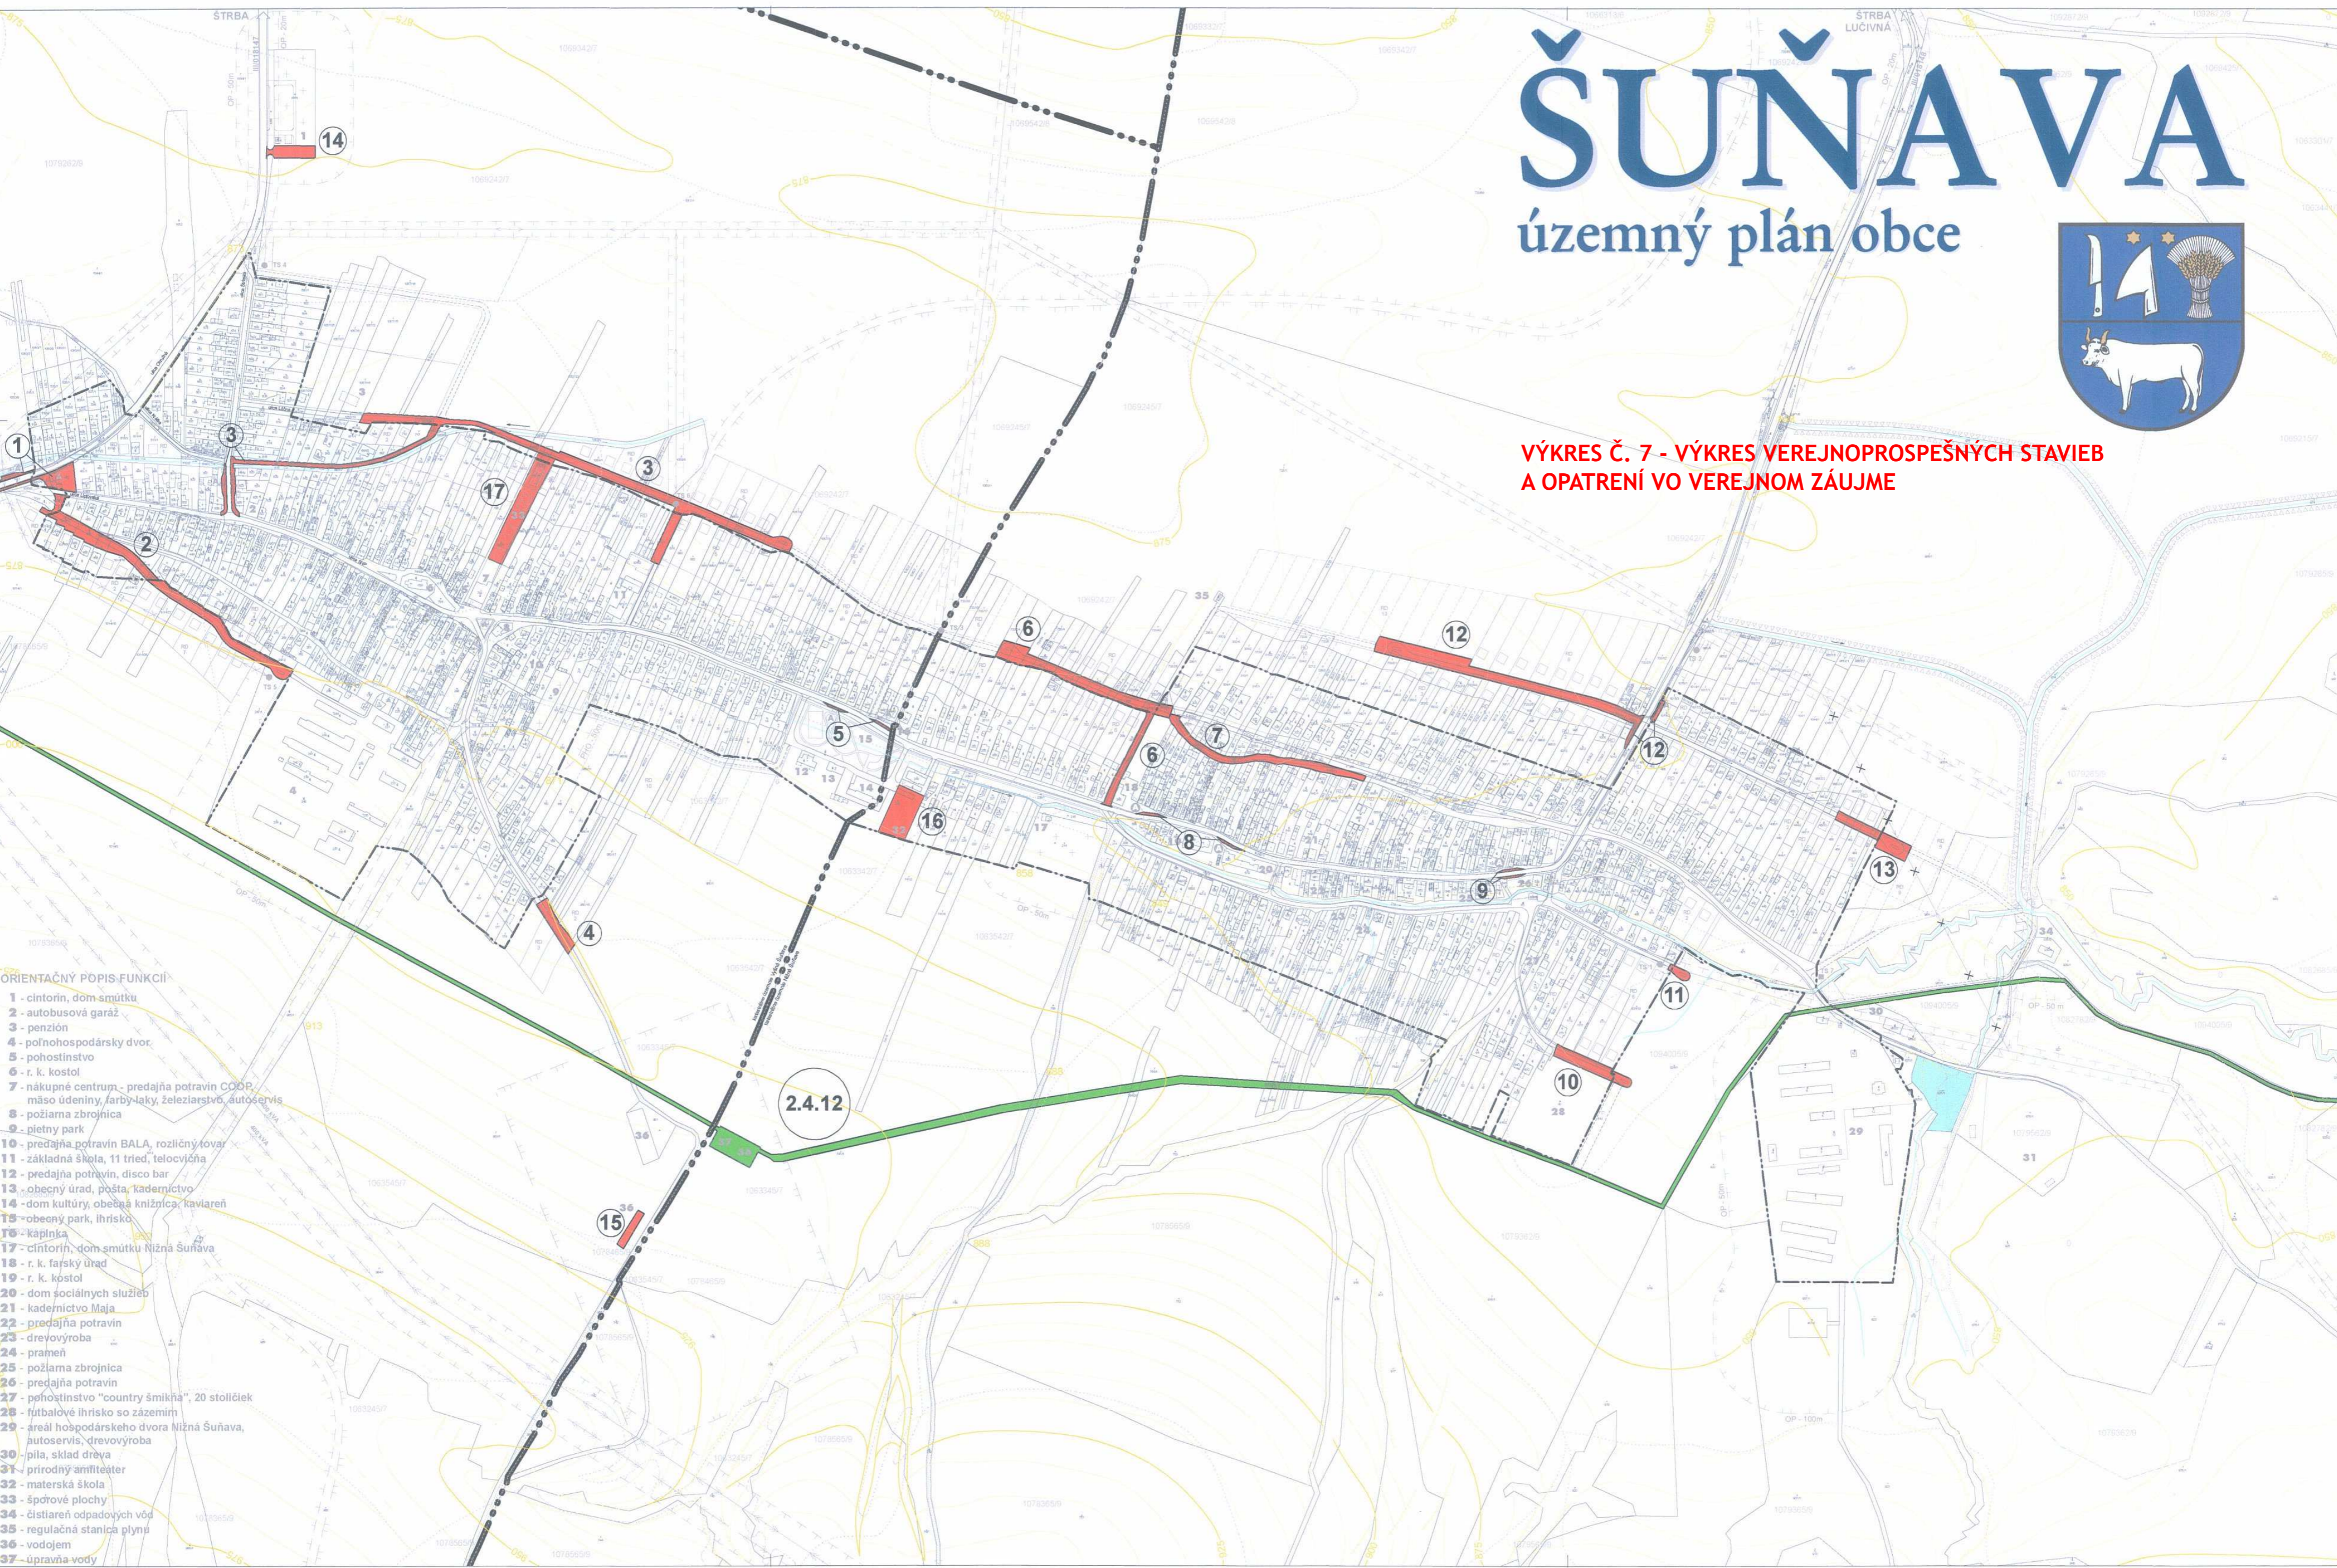

ŠUŇAVA

územný plán obce

**VÝKRES Č. 7 - VÝKRES VEREJNOPROSPEŠNÝCH STAVIEB
A OPATRENÍ VO VEREJNOM ZÁUJME**

- ORIENTAČNÝ POPIS FUNKCIÍ
- 1 - cintorín, dom smútku
 - 2 - autobusová garáž
 - 3 - penzión
 - 4 - poľnohospodársky dvor
 - 5 - pohostinstvo
 - 6 - r. k. kostol
 - 7 - nákupné centrum - predajňa potravín COOP, mäso údeniny, farby-laky, železiarstvo, autoservis
 - 8 - požiarna zbrojnica
 - 9 - pietny park
 - 10 - predajňa potravín BALA, rozličný tovar
 - 11 - základná škola, 11 tried, telocvičňa
 - 12 - predajňa potravín, disco bar
 - 13 - obecný úrad, pošta, kadeľníctvo
 - 14 - dom kultúry, obeha knižnica, kaviareň
 - 15 - obecný park, ihrisko
 - 16 - káplňa
 - 17 - cintorín, dom smútku Nizná Šuňava
 - 18 - r. k. farský úrad
 - 19 - r. k. kostol
 - 20 - dom sociálnych služieb
 - 21 - kadeľníctvo Maja
 - 22 - predajňa potravín
 - 23 - drevovýroba
 - 24 - prameň
 - 25 - požiarna zbrojnica
 - 26 - predajňa potravín
 - 27 - pohostinstvo "country šmikňa", 20 stoličiek
 - 28 - futbalové ihrisko so zázemím
 - 29 - areál hospodárskeho dvora Nizná Šuňava, autoservis, drevovýroba
 - 30 - píla, sklad dreva
 - 31 - prírodný amfiteáter
 - 32 - materská škola
 - 33 - športové plochy
 - 34 - čistiarň odpadových vôd
 - 35 - regulačná stanica plynu
 - 36 - vodojem
 - 37 - úpravná vody