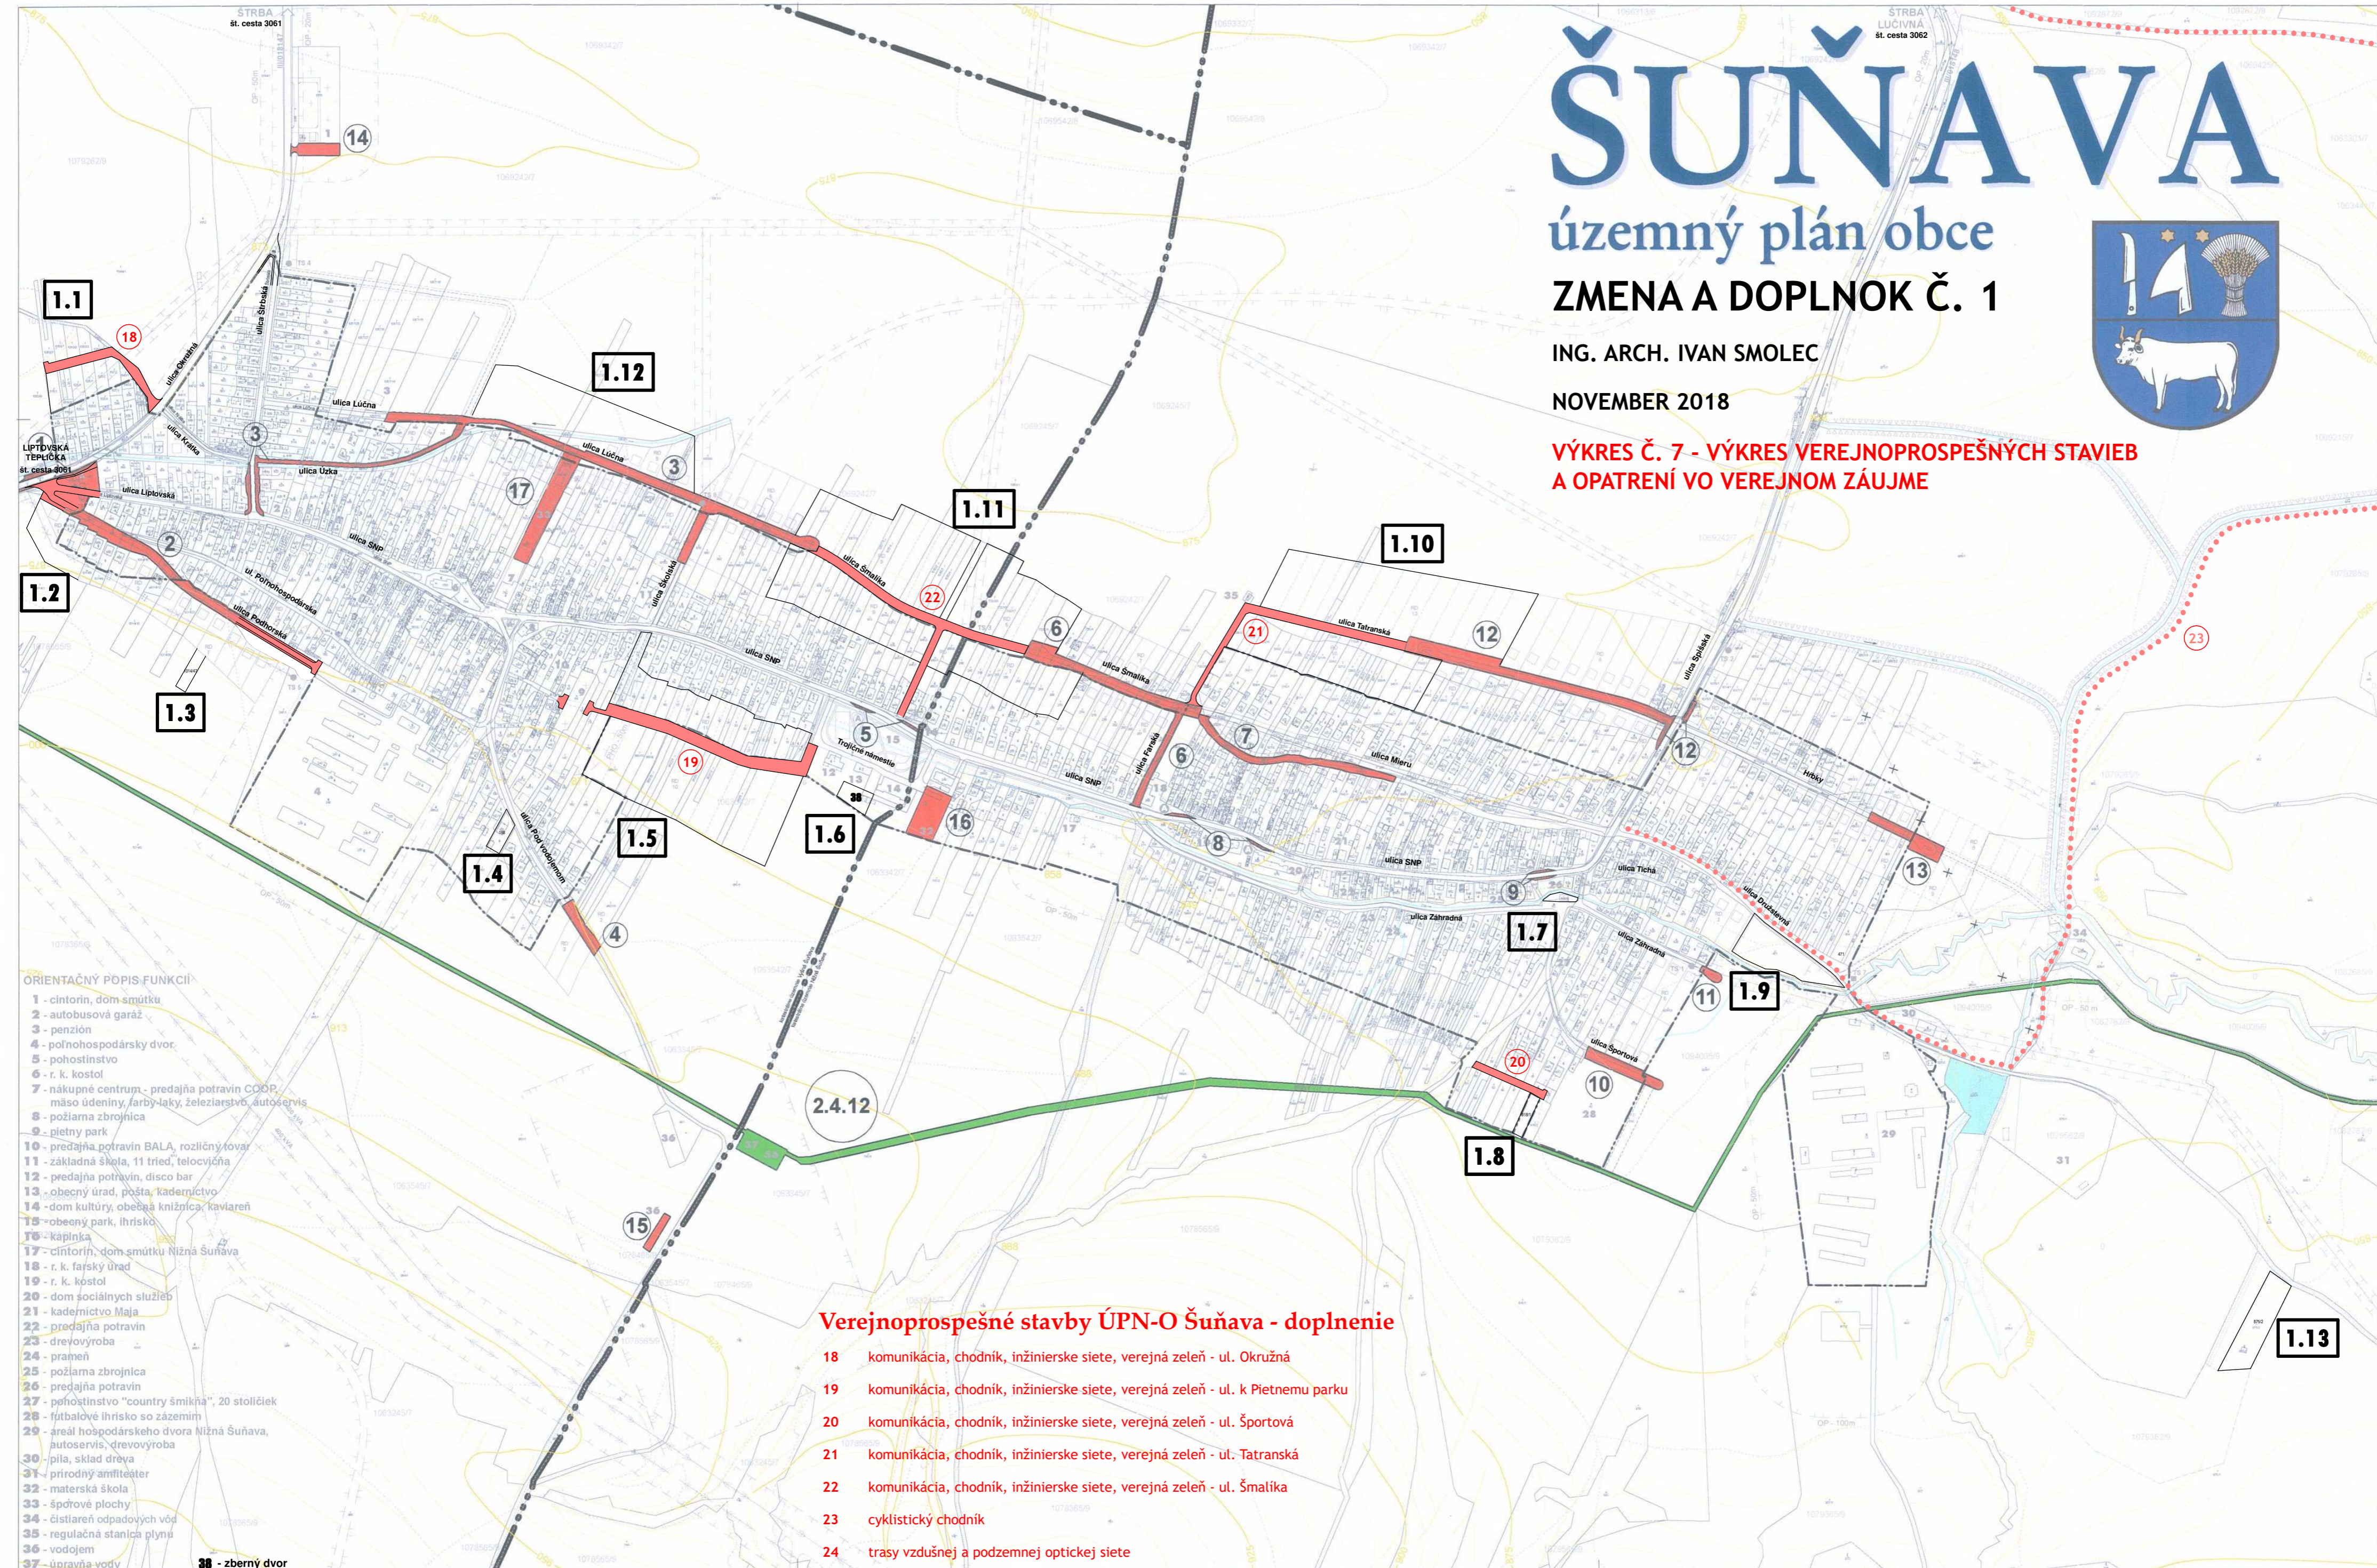

# ŠUŇAVA

územný plán obce

ZMENA A DOPLNOK Č. 1

ING. ARCH. IVAN SMOLEC

NOVEMBER 2018

VÝKRES Č. 7 - VÝKRES VEREJNOPROSPEŠNÝCH STAVIEB  
A OPATRENÍ VO VEREJNOM ZÁUJME

- ORIENTAČNÝ POPIS FUNKCIÍ
- 1 - cintorín, dom smútku
  - 2 - autobusová garáž
  - 3 - penzión
  - 4 - poľnohospodársky dvor
  - 5 - pohostinstvo
  - 6 - r. k. kostol
  - 7 - nákupné centrum - predajňa potravín COOP, mäso údeniny, farby-laky, železiarstvo, autoservis
  - 8 - požiarňa zbrojnica
  - 9 - pietny park
  - 10 - predajňa potravín BALA, rozličný tovar
  - 11 - základná škola, 11 tried, telocvičňa
  - 12 - predajňa potravín, disco bar
  - 13 - obecný úrad, pošta, kaderníctvo
  - 14 - dom kultúry, obecná knižnica, kaviareň
  - 15 - obecný park, ihrisko
  - 16 - káplňa
  - 17 - cintorín, dom smútku Nizná Šuňava
  - 18 - r. k. farský úrad
  - 19 - r. k. kostol
  - 20 - dom sociálnych služieb
  - 21 - kaderníctvo Maja
  - 22 - predajňa potravín
  - 23 - drevovýroba
  - 24 - prameň
  - 25 - požiarňa zbrojnica
  - 26 - predajňa potravín
  - 27 - pohostinstvo "country šmikňa", 20 stoličiek
  - 28 - futbalové ihrisko so zázemím
  - 29 - areál hospodárskeho dvora Nizná Šuňava, autoservis, drevovýroba
  - 30 - píla, sklad dreva
  - 31 - prírodný amfiteáter
  - 32 - materská škola
  - 33 - športové plochy
  - 34 - čistiarň odpadových vôd
  - 35 - regulačná stanica plynu
  - 36 - vodojem
  - 37 - úpravňa vody
  - 38 - zberný dvor

## Verejnoprospešné stavby ÚPN-O Šuňava - doplnenie

- 18 komunikácia, chodník, inžinierske siete, verejná zeleň - ul. Okružná
- 19 komunikácia, chodník, inžinierske siete, verejná zeleň - ul. k Pietnemu parku
- 20 komunikácia, chodník, inžinierske siete, verejná zeleň - ul. Športová
- 21 komunikácia, chodník, inžinierske siete, verejná zeleň - ul. Tatranská
- 22 komunikácia, chodník, inžinierske siete, verejná zeleň - ul. Šmalíka
- 23 cyklistický chodník
- 24 trasy vzdušnej a podzemnej optickej siete